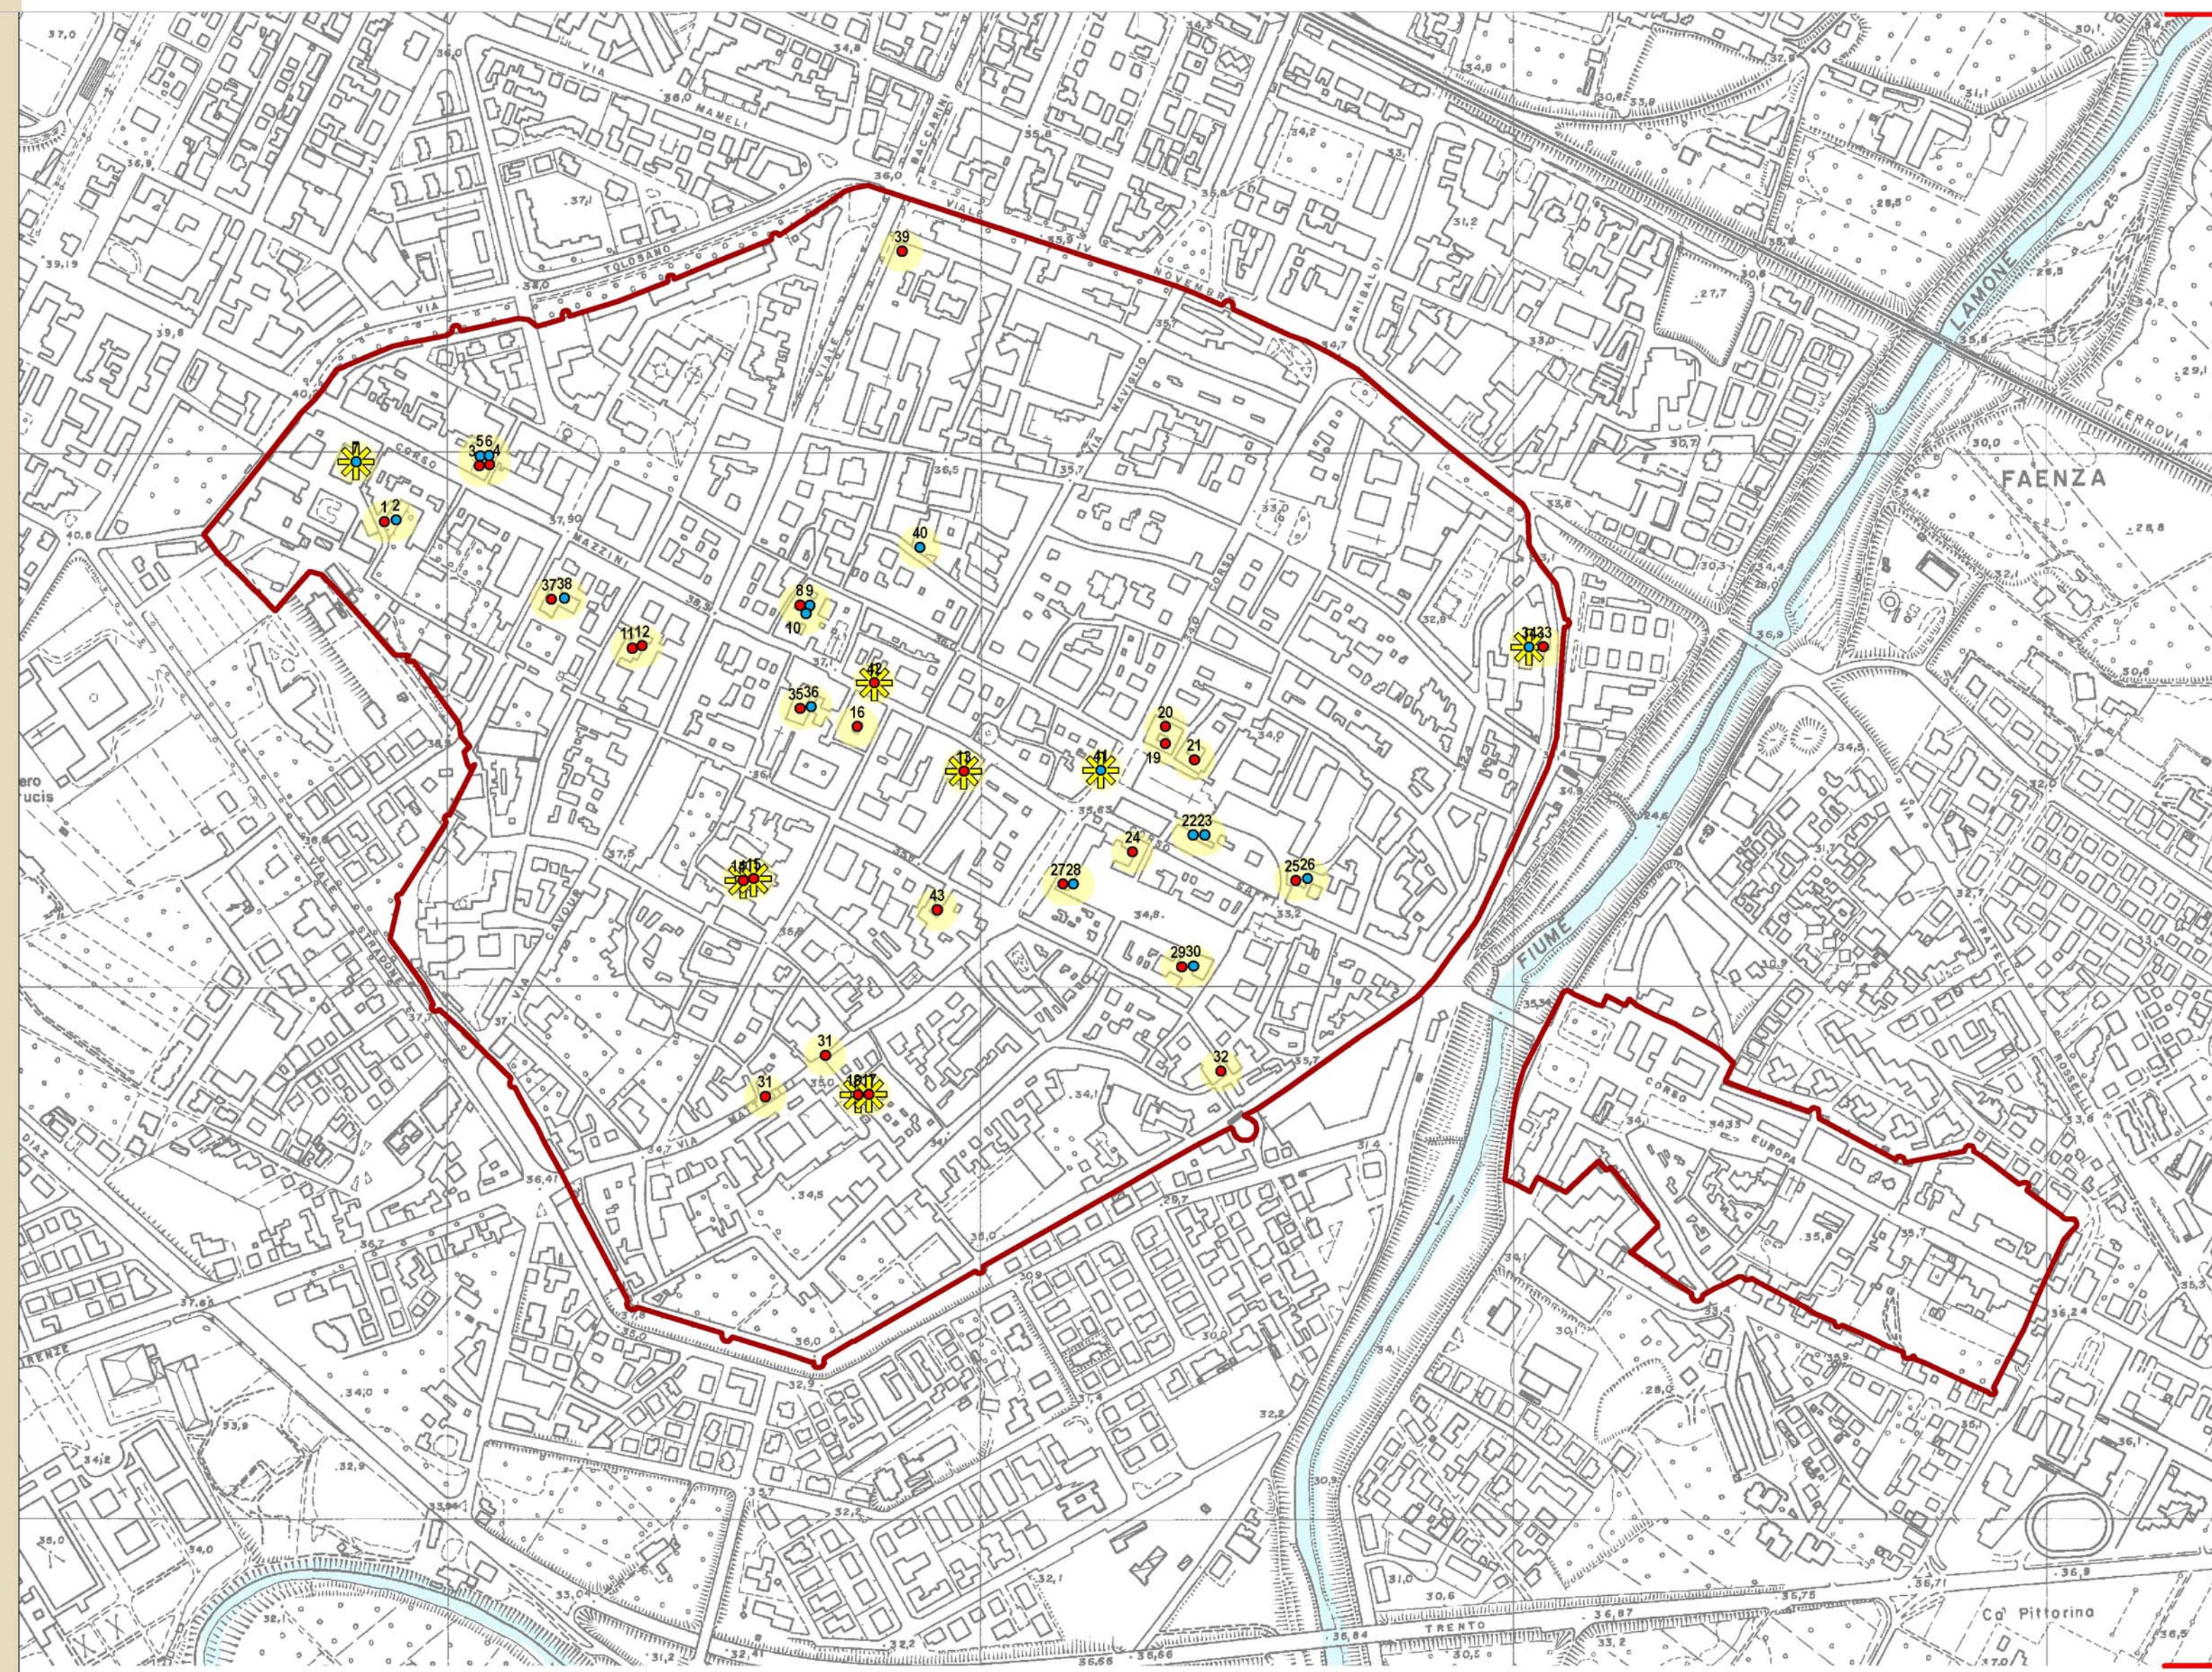

C.1.2.3.1 SISTEMA TERRITORIALE SISTEMA INSEDIATIVO STORICO URBANO E RURALE: potenzialità archeologiche - attestazioni archeologiche del Comune di Faenza scala 1:25000 - 5000

SIKODIO FAENZA Donato Casoli

SIKODIO BRISIGHELLA Davide Marani

SIKODIO CASOLA VALERINO Nicola Inglese

PROGETTO Faenza Spazio

SIKODIO CASTEL Bolognese Daniela Barti

SIKODIO RIOLTO TERME Elena Frangi

SIKODIO SOLAROLO Fabio Fioravanti